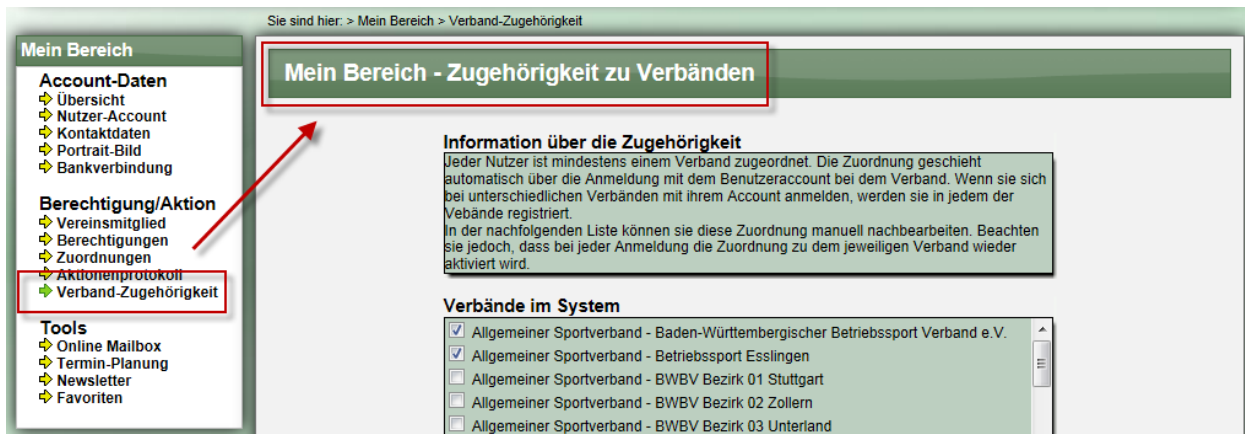

4 Nutzer „Zuordnung“ zu einem Verband

Ein Nutzer in Web4Sport ist zunächst einmal unabhängig von einem Verband zu sehen, sondern global in dem System zu finden. Durch seine Anmeldung auf der Seite eines Verbandes wird jedoch eine Zuordnung zu diesem Verband vorgenommen.

Diese Zuordnung wurde im System bislang als „Verband Zugehörigkeit“ bezeichnet.